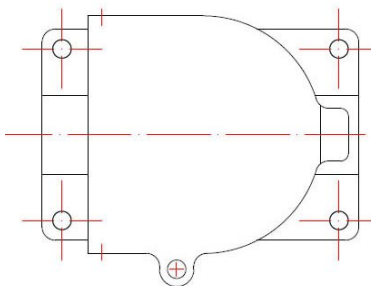

EFDC-F-WG (0E) EFDC-F-WG (0SE)	1 NC 1 NC+1 NO	<b>Lift flap e premi (ritorno a molla)</b> <b>Lift flap and push (spring return)</b>	<b>versione standard</b> <b>standard version</b>
EFDC-F-WG (0BE) EFDC-F-WG (0SBE)	1 NC 1 NC+1 NO	<b>Lift flap e premi con aggancio, sblocco a rotazione</b> <b>Lift flap and push latching, rotating to release</b>	<b>a richiesta</b> <b>on request</b>

Fungo rosso Ø35 mm  
Red mushroom Ø35 mm

EFDC-F (0E) EFDC-F (0SE)	1 NC 1 NC+1 NO	<b>Lift flap Rompi il vetro e premi (ritorno a molla)</b> <b>Lift flap Break the glass and push (spring return)</b>	<b>versione standard</b> <b>standard version</b>
EFDC-F (1E) EFDC-F (1SE)	1 NO 1 NO+1NC	<b>Lift flap Rompi il vetro (ritorno a molla automatico)</b> <b>Lift flap Break the glass (automatic spring return)</b>	<b>a richiesta</b> <b>on request</b>
EFDC-F (0BE) EFDC-F (0SBE)	1 NC 1 NC+1 NO	<b>Lift flap Rompi il vetro e premi con aggancio, sblocco a rotazione</b> <b>Lift flap Break the glass and push latching, rotating to release</b>	<b>a richiesta</b> <b>on request</b>

Fungo rosso Ø35 mm  
Red mushroom Ø35 mm

Martello con catena (peso: 150 gr)  
Hammer with chain (weight: 150 gr)

### Specifica tecnica / Technical specification

Tensione / Voltage	690 VAC - 220VDC
Corrente / Rated current	16A
Temperatura Working temperature	-40°C +40°C (T5) -40°C +60°C (T4) -40°C +80°C (T3)
Protezione / Protection	IP66
Materiale / Material	Aluminium
Colore Color	RED RAL3000 <b>OTHER ON REQUEST</b>
Peso / Weight	0,5 Kg
Imbocco / Cable entry	2 x 3/4"
Dimensioni / Dimensions	See detail