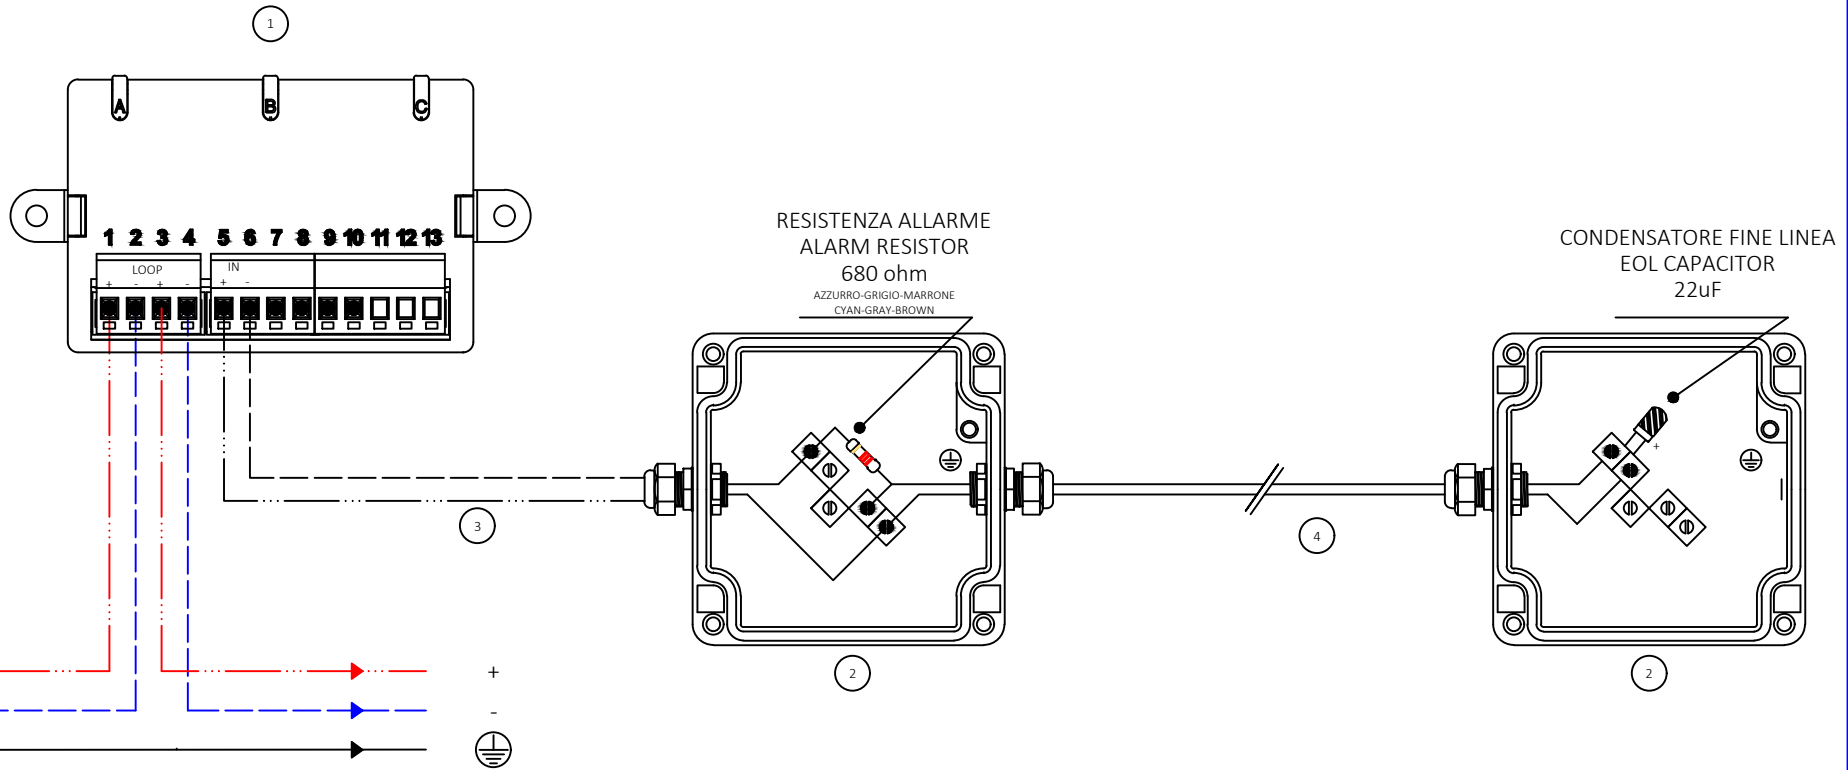

1

2

3

4

5

6

- LEGENDA:
- 1. EM411R MODULO CONV / CONVENTIONAL ZONE MODULE
 - 2. BOX GIUNZIONE/JUNCTION BOXES
 - 3. CAVO LOOP EN50200/ LOOP CABLE EN50200
 - 4. CAVO TERMOSENSIBILE/ THERMOSENSITIVE CABLE

THERMOSENSITIVE CABLE TO EM411R

ITD094

REV.
1.0

DATA
01/04/'20