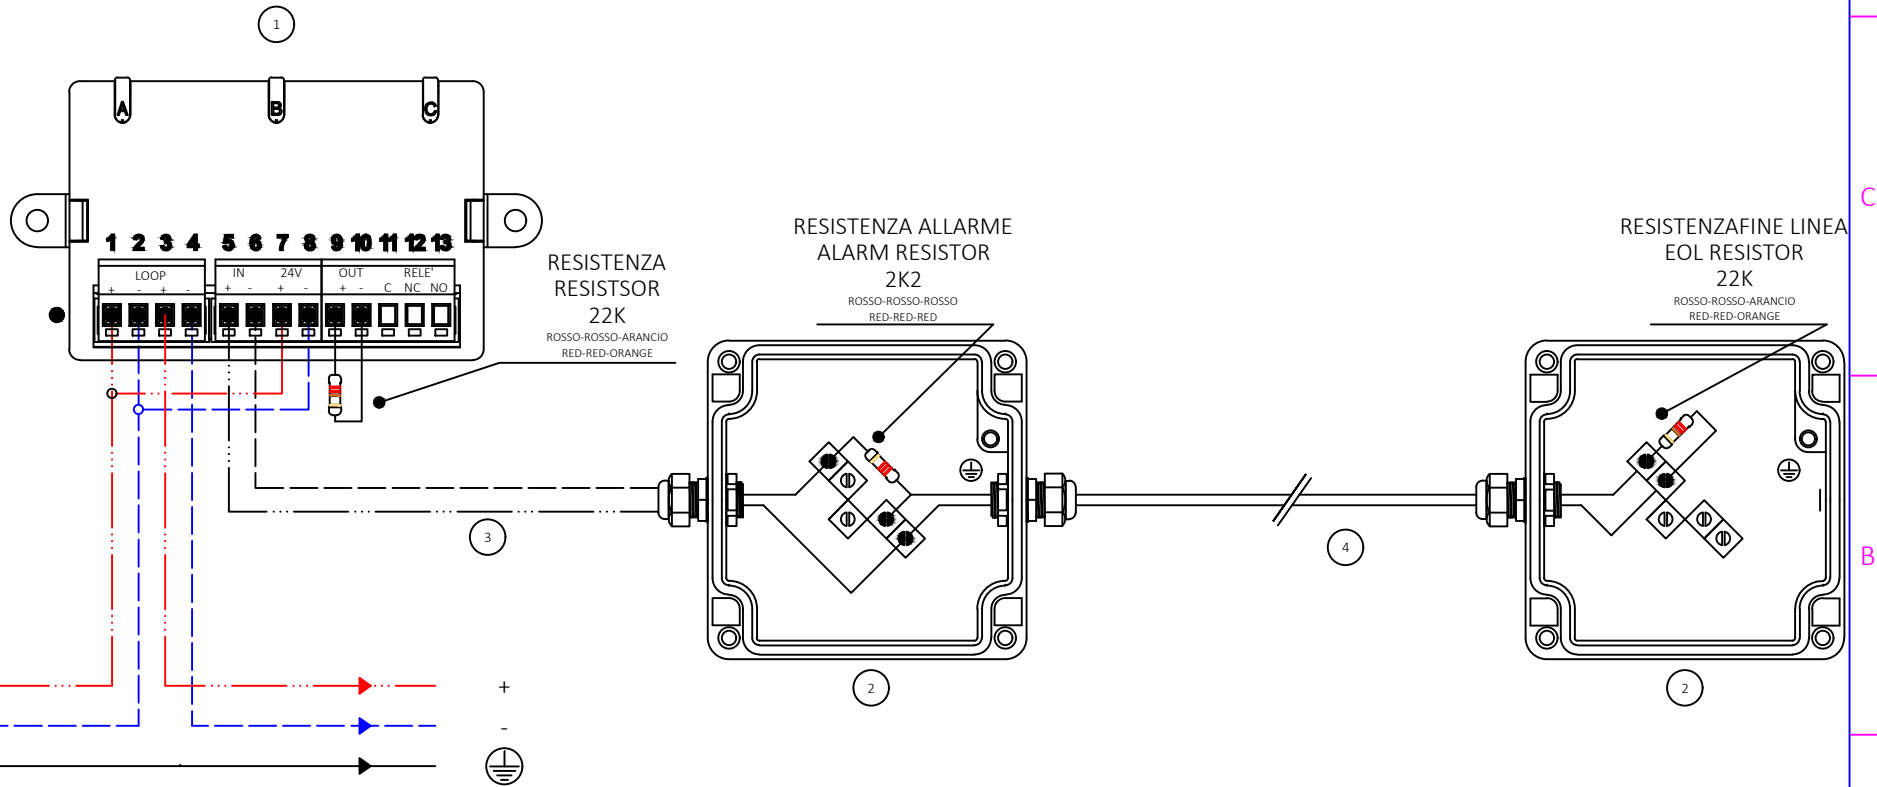

1

2

3

4

5

6

LEGENDA:

- 1. EM312SR MODULO 1IN 1OUT / 1IN 1 OUT MODULE
- 2. BOX GIUNZIONE/JUNCTION BOXES
- 3. CAVO LOOP EN50200/ LOOP CABLE EN50200
- 4. CAVO TERMOSENSIBILE/ THERMOSENSITIVE CABLE

THERMOSENSITIVE CABLE TO EM312SR

ITD069

REV. 1.0

DATA 01/04/'20