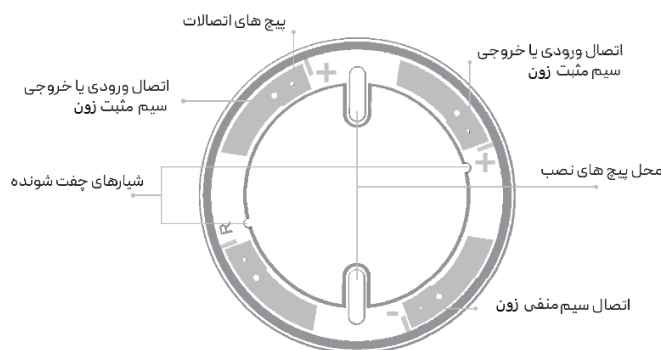

Secure and Safe

Fire Alarm and Security Systems

www.se-ns.com

آژیر اعلان حریق متعارف
RSF-90

معرفی محصول

آژیر اعلان حریق کانونشنال RSF-90 با شدت صدای مناسب برای محیط‌های داخلی، جهت اعلان صوتی فایر و وضعیت‌های اضطراری در سیستم‌های اعلان حریق متعارف مورد استفاده قرار می‌گیرد. قاب این محصول به صورتی طراحی شده است که برای نصب روی سطح دیوار و سقف مناسب می‌باشد.

نصب و سیم‌بندی

- قسمت‌های مختلف اجزا پایه در شکل زیر نشان داده شده است:
- مکان مناسبی را برای نصب دستگاه انتخاب کنید.
- سیم‌های ترمینال آژیر پنل را از داخل پایه عبور دهید.
- با استفاده از دو پیچ پایه را به دیوار متصل کنید.
- سیم‌های خارج شده از ترمینال مربوط به آژیر پنل را با توجه به پلاریته‌ی آن‌ها به ترمینال‌های فلزی روی پایه متصل کنید.

- بدنه‌ی آژیر متعارف را به صورتی روی پایه قرار دهید که خط نشانگر روی بدنه مقابل خط کوتاه‌تر نشانگر روی پایه قرار گیرد.
- بدنه را در جهت عقربه‌های ساعت بچرخانید تا خط روی بدنه در مقابل خط بلندتر پایه قرار بگیرد و بدنه به پایه چفت شود.