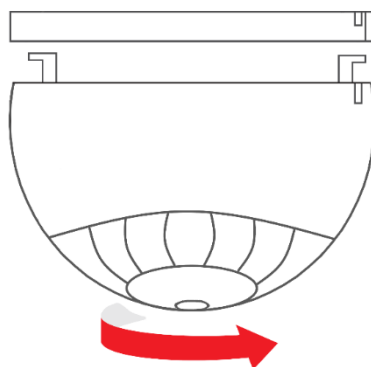

نصب و سیم‌بندی

- قسمت‌های مختلف اجزا پایه در شکل زیر نشان داده شده است:
- مکان مناسبی را برای نصب دستگاه انتخاب کنید.
- سیم‌های ترمینال آژیر پنل را از داخل پایه عبور دهید.
- با استفاده از دو پیچ پایه را به دیوار متصل کنید.
- سیم‌های خارج شده از ترمینال مربوط به آژیر پنل را با توجه به پلاریته‌ی آن‌ها به ترمینال‌های فلزی روی پایه متصل کنید.

- بدنه‌ی آژیر متعارف را به صورتی روی پایه قرار دهید که خط نشانگر روی بدنه مقابل خط کوتاه‌تر نشانگر روی پایه قرار گیرد.
- بدنه را در جهت عقربه‌های ساعت بچرخانید تا خط روی بدنه در مقابل خط بلندتر پایه قرار بگیرد و بدنه به پایه چفت شود.