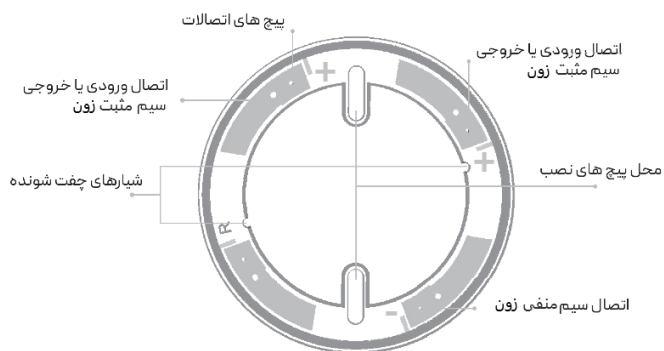

SENS

Secure and Safe

Fire Alarm and Security Systems

www.se-ns.com

آژیر فلاشر اعلان حریق متعارف
RSF-91

معرفی محصول

آژیر فلاشر اعلان حریق کانونشنال RSF-91 با شدت صدا و نور مناسب برای محیط‌های داخلی جهت اعلان صوتی و دیداری فایر و وضعیت‌های اضطراری در سیستم‌های اعلان حریق متعارف مورد استفاده قرار می‌گیرد. با توجه به طراحی قاب آژیر RSF-91، این محصول برای نصب روی سطح دیوار و سقف مناسب می‌باشد.

نصب و سیم‌بندی

- قسمت‌های مختلف اجزا پایه در شکل زیر نشان داده شده است:
- مکان مناسبی را برای نصب دستگاه انتخاب کنید.
- سیم‌های ترمینال آژیر فلاشر پند را از داخل پایه عبور دهید.
- توسط دو پیچ پایه را به دیوار نصب کنید.
- سیم‌های خارج شده از ترمینال مربوط به آژیر فلاشر پند را با توجه به پلاریته‌ی آن‌ها به ترمینال‌های فلزی روی پایه متصل کنید.

- بدنه‌ی آژیر فلاشر متعارف را به صورتی روی پایه قرار دهید که خط نشانگر روی بدنه مقابل خط کوتاه‌تر نشانگر روی پایه قرار گیرد.
- بدنه را در جهت عقربه‌های ساعت بچرخانید تا خط روی بدنه در مقابل خط بلندتر پایه قرار بگیرد.