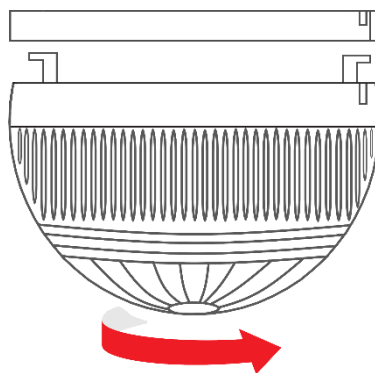

SENS

Secure and Safe

Fire Alarm and Security Systems

www.se-ns.com

آژیر فلاشر اعلان حریق متعارف
RSF-91

معرفی محصول

آژیر فلاشر اعلان حریق کانونشنال RSF-91 با شدت صدا و نور مناسب برای محیط‌های داخلی جهت اعلان صوتی و دیداری فایر و وضعیت‌های اضطراری در سیستم‌های اعلان حریق متعارف مورد استفاده قرار می‌گیرد. با توجه به طراحی قاب آژیر RSF-91، این محصول برای نصب روی سطح دیوار و سقف مناسب می‌باشد.

نصب و سیم‌بندی

- قسمت‌های مختلف اجزا پایه در شکل زیر نشان داده شده است:
- مکان مناسبی را برای نصب دستگاه انتخاب کنید.
- سیم‌های ترمینال آژیر فلاشر پند را از داخل پایه عبور دهید.
- توسط دو پیچ پایه را به دیوار نصب کنید.
- سیم‌های خارج شده از ترمینال مربوط به آژیر فلاشر پند را با توجه به پلاریته‌ی آن‌ها به ترمینال‌های فلزی روی پایه متصل کنید.

- بدنه‌ی آژیر فلاشر متعارف را به صورتی روی پایه قرار دهید که خط نشانگر روی بدنه مقابل خط کوتاه‌تر نشانگر روی پایه قرار گیرد.
- بدنه را در جهت عقربه‌های ساعت بچرخانید تا خط روی بدنه در مقابل خط بلندتر پایه قرار بگیرد.