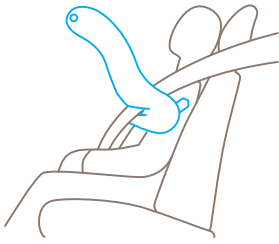

Uitzonderlijk robuust

De SECUMAX SALVEX SOS is gemaakt uit robuust kunststof en bijgevolg zeer robuust en uitermate geschikt voor de job. U kunt ersteeds op rekenen in geval van nood.

Hamer inbegrepen

Uw eerste-hulp veiligheidsmes wijkt zelfs niet voor veiligheidsglas? Gebruik de geïntegreerde, van gehard staal gemaakte hamer om autoruiten in te slaan.

4 maal te gebruiken mesje

Aangezien het mes 4 scherpe kanten heeft kunt u het verschillende malen omdraaien. Op deze manier beschikt u steeds over een constant perfect functionerend mes in geval van nood.

Voor rechts- en linkshandigen

Er zijn situaties waarin elke seconde telt. Net daarom is de SECUMAX SALVEX SOS altijd klaar voor gebruik. Hij past meteen in elke hand.

Bevestigingsoog en houder

Het is niet enkel belangrijk dat u uw SECUMAX SALVEX SOS bij zich heeft, het is even belangrijk dat u hem snel terug vindt. Daarom is dit eerste-hulp mes voorzien van een bevestigingsoog en een houder voor de wagen.

PRODUCTEIGENSCHAPPEN

Technische kenmerken

 Hoogste veiligheid	 Mesjeswissel met gereedschap	 Hoge slijtvastheid	 Ergonomisch
 4-voudig snijvlak	 Snijdiepte	 Voor rechts- en linkshandigen	 Oogje om te bevestigen