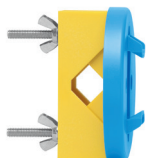

Let op: MARTOR is niet aansprakelijk voor eventuele gevolgschade. Technische veranderingen en afwijkingen voorbehouden! Dit mes hoort niet thuis in kinderhanden!

TOEBEHOREN

VERZAMELDOOS

NR. 9810

U kunt de VERZAMELDOOS vullen met de inhoud van uw SAFEBOX, of met gebruikte mesjes. Wanneer de VERZAMELDOOS gevuld is kunt u het deksel draaien tot het sluit. De VERZAMELDOOS kan nu niet meer geopend worden. De gevulde VERZAMELDOOS kunt u daarna op een veilige manier met het restafval weggooien.

WANDHOUDER VOOR

VERZAMELDOOS

NR. 9845

Voeg hem toe aan uw bestelling! U kunt de VERZAMELDOOS vastmaken aan elke beschikbare muur van uw bedrijf met de praktische houder. Maak gebruik van de bijgeleverde klemmen, schroeven en bouten om hem vast te maken aan buizen of pijpen.